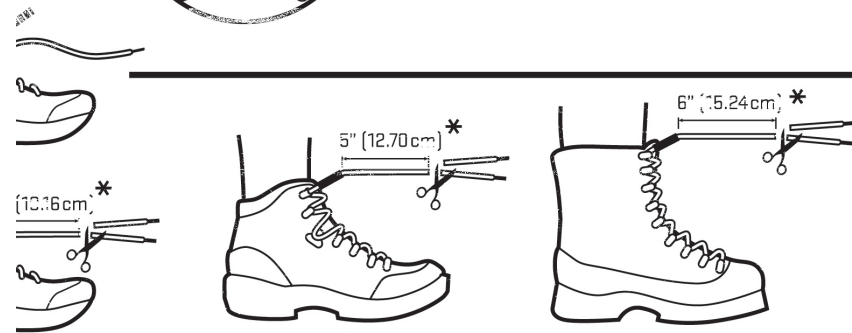

NITE IZE®

INNOVATION

START HERE: COMMENCER ICI: HIER BEGINNEN: COMIENCE AQUÍ:

KNOT BONE™

LACELOCK™

WORKS 2 WAYS: FONCTIONNE DE 2 FAÇONS: 2 METHODEN: FUNCIONA DE DOS MANERAS:

1!

LOCK
VERROUILLE
SICHERN
SE SUJETA

2.

CINCH
SANGLE
SPERREN
SE APRIETA

* Medium shoe size. Adjust for smaller/larger size shoes.
* Taille de chaussure moyenne. Ajuster pour des tailles de chaussure plus petites ou plus grandes.
* Mittlere Schuhgröße. Für größere/kleinere Schuhe entsprechend anpassen.
* Talla de zapato mediana. Ajustelo para zapatos más pequeños/grandes.