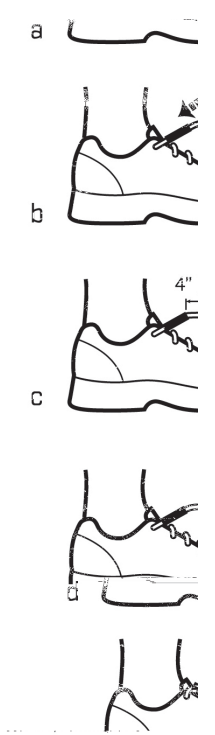

NITE IZE®

INNOVATION

START HERE: COMMENCER ICI: HIER BEGINNEN: COMIENCE AQUÍ:

KNOT BONE™

LACELOCK™

WORKS 2 WAYS: FONCTIONNE DE 2 FAÇONS: 2 METHODEN: FUNCIONA DE DOS MANERAS:

1!

LOCK
VERROUILLE
SICHERN
SE SUJETA

2.

CINCH
SANGLE
SPERREN
SE APRIETA

* Medium shoe size. Adjust for smaller/larger size shoes.
* Taille de chaussure moyenne. Ajuster pour des tailles de chaussure plus petites ou plus grandes.
* Mittlere Schuhgröße. Für größere/kleinere Schuhe entsprechend anpassen.
* Talla de zapato mediana. Ajustelo para zapatos más pequeños/grandes.