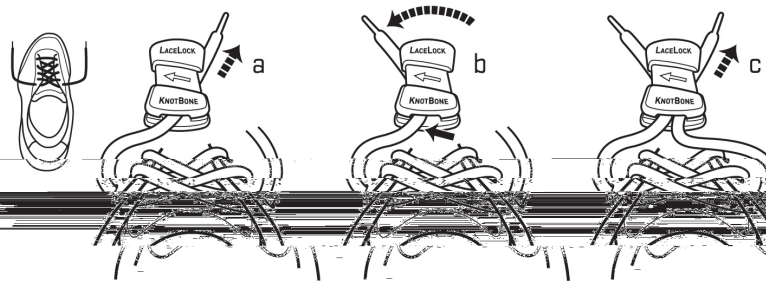

NITE IZE®

INNOVATION

START HERE: COMMENCER ICI: HIER BEGINNEN: COMIENCE AQUÍ:

KNOT BONE™

LACELOCK™

WORKS 2 WAYS: FONCTIONNE DE 2 FAÇONS: 2 METHODEN: FUNCIONA DE DOS MANERAS:

1!

LOCK
VERROUILLE
SICHERN
SE SUJETA

2.

CINCH
SANGLE
SPERREN
SE APRIETA

* Medium shoe size. Adjust for smaller/larger size shoes.
* Taille de chaussure moyenne. Ajuster pour des tailles de chaussure plus petites ou plus grandes.
* Mittlere Schuhgröße. Für größere/kleinere Schuhe entsprechend anpassen.
* Talla de zapato mediana. Ajustelo para zapatos más pequeños/grandes.