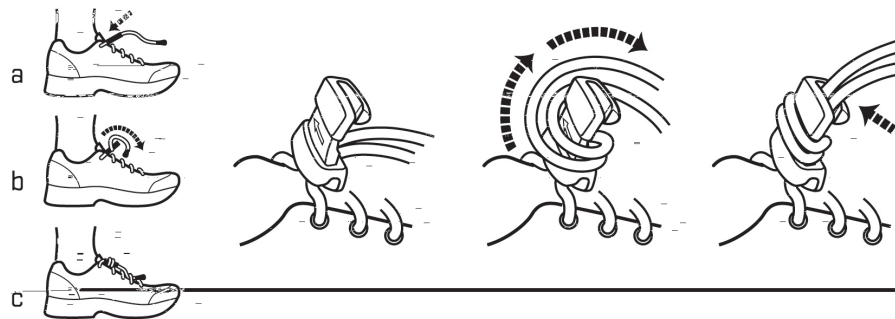

NITE IZE®

INNOVATION

START HERE: COMMENCER ICI: HIER BEGINNEN: COMIENCE AQUÍ:

KNOT BONE™

LACELOCK™

WORKS 2 WAYS: FONCTIONNE DE 2 FAÇONS: 2 METHODEN: FUNCIONA DE DOS MANERAS:

1!

LOCK
VERROUILLE
SICHERN
SE SUJETA

2.

CINCH
SANGLE
SPERREN
SE APRIETA

* Medium shoe size. Adjust for smaller/larger size shoes.
* Taille de chaussure moyenne. Ajuster pour des tailles de chaussure plus petites ou plus grandes.
* Mittlere Schuhgröße. Für größere/kleinere Schuhe entsprechend anpassen.
* Talla de zapato mediana. Ajustelo para zapatos más pequeños/grandes.