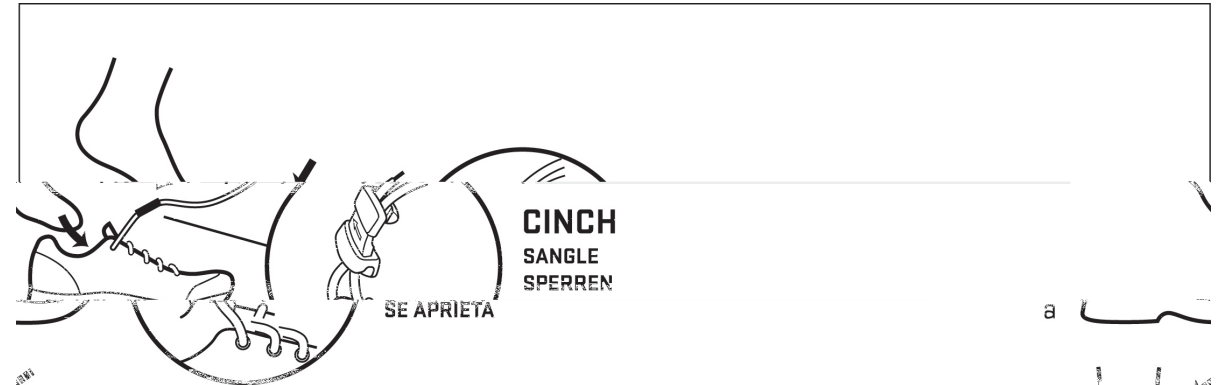

NITE IZE®

INNOVATION

START HERE: COMMENCER ICI: HIER BEGINNEN: COMIENCE AQUÍ:

KNOT BONE™

LACELOCK™

WORKS 2 WAYS: FONCTIONNE DE 2 FAÇONS: 2 METHODEN: FUNCIONA DE DOS MANERAS:

1!

LOCK
VERROUILLE
SICHERN
SE SUJETA

2.

CINCH
SANGLE
SPERREN
SE APRIETA

* Medium shoe size. Adjust for smaller/larger size shoes.
* Taille de chaussure moyenne. Ajuster pour des tailles de chaussure plus petites ou plus grandes.
* Mittlere Schuhgröße. Für größere/kleinere Schuhe entsprechend anpassen.
* Talla de zapato mediana. Ajustelo para zapatos más pequeños/grandes.