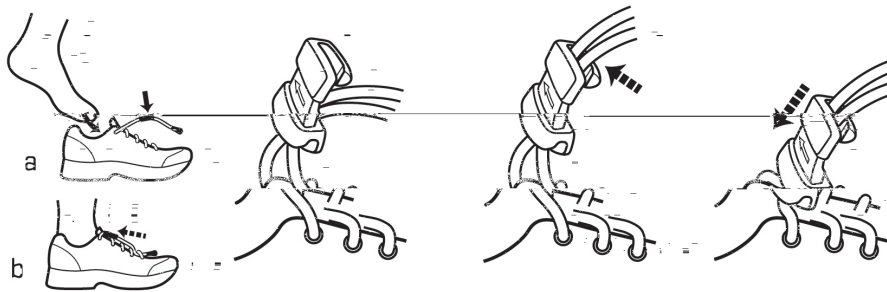

NITE IZE®

INNOVATION

START HERE: COMMENCER ICI: HIER BEGINNEN: COMIENCE AQUÍ:

KNOT BONE™

LACELOCK™

WORKS 2 WAYS: FONCTIONNE DE 2 FAÇONS: 2 METHODEN: FUNCIONA DE DOS MANERAS:

1!

LOCK
VERROUILLE
SICHERN
SE SUJETA

2.

CINCH
SANGLE
SPERREN
SE APRIETA

* Medium shoe size. Adjust for smaller/larger size shoes.
* Taille de chaussure moyenne. Ajuster pour des tailles de chaussure plus petites ou plus grandes.
* Mittlere Schuhgröße. Für größere/kleinere Schuhe entsprechend anpassen.
* Talla de zapato mediana. Ajustelo para zapatos más pequeños/grandes.